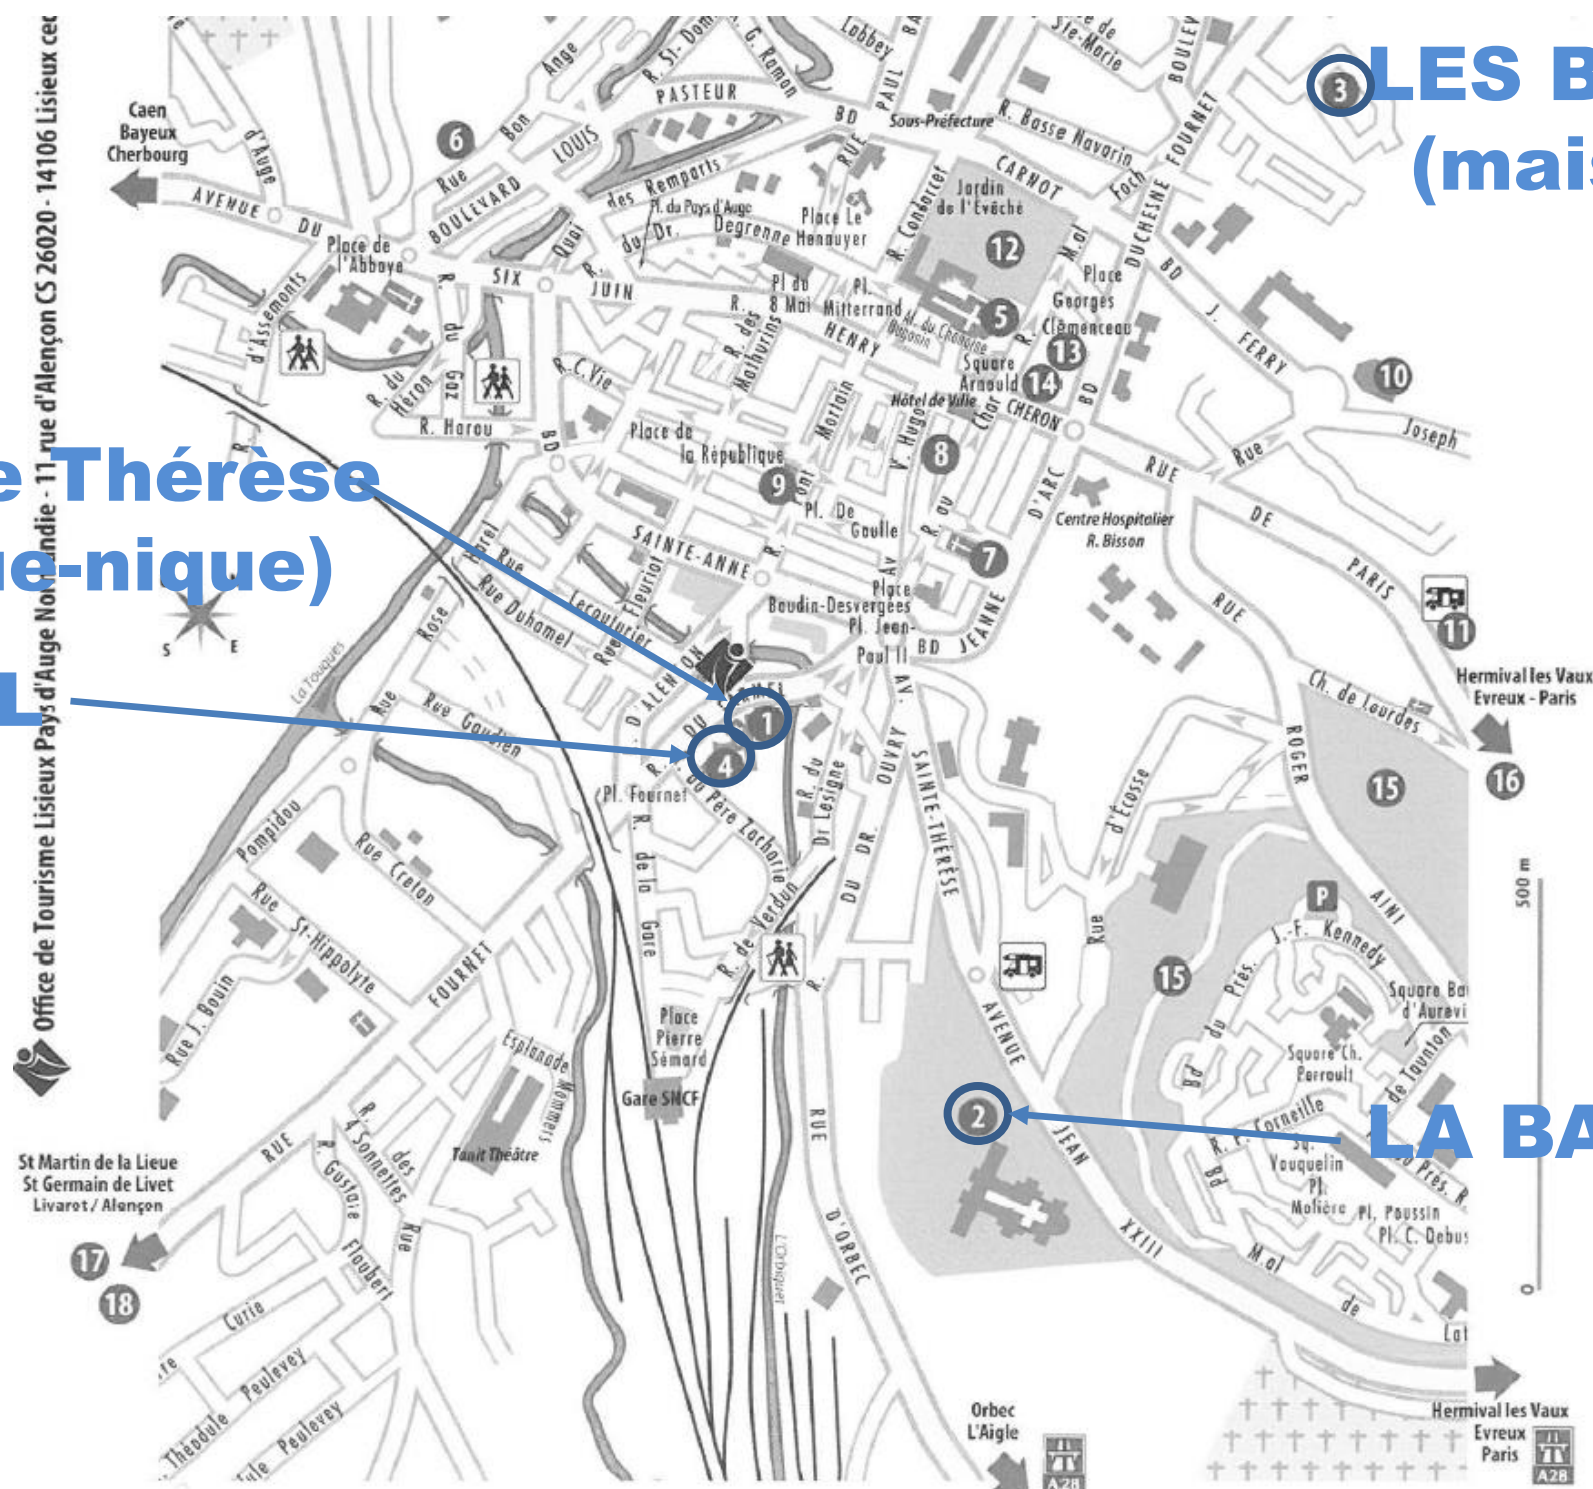

ASSEMBLE PAROISSIALE – 13/01/2019

« Ensemble ! »

SORTIE LISIEUX

Dimanche 7 avril 2019

Grande sortie paroissiale pour tous !

« Etre Ensemble ! »
Grande sortie paroissiale pour tous !

**Marcher sur les pas de Ste Thérèse et
des Bienheureux Louis et Zélie Martin**

Intergénérationnelle

Famille et Mouvements

**Participation financière ne doit pas être un
obstacle**

Lieux

SORTIE LISIEUX

③ **LES BUISSONNETS**
(maison Thérèse)

Abri Ste Thérèse
(pique-nique)

CARMEL

LA BASILIQUE

Déplacements à pied

SORTIE LISIEUX

LES BUISSONNETS

Abri Ste Thérèse

CARMEL

Deux parcours

Thérèse (≅ 3 km)

Zélie & Louis (≅ 1,5 km)

LA BASILIQUE

9h – Arrivée sur site et Visite de la Basilique
10h30 – Messe des pèlerins à la crypte de la Basilique

12h – Marche (1km) vers l'abri St Thérèse.
Pique nique tiré du sac et dessert à partager